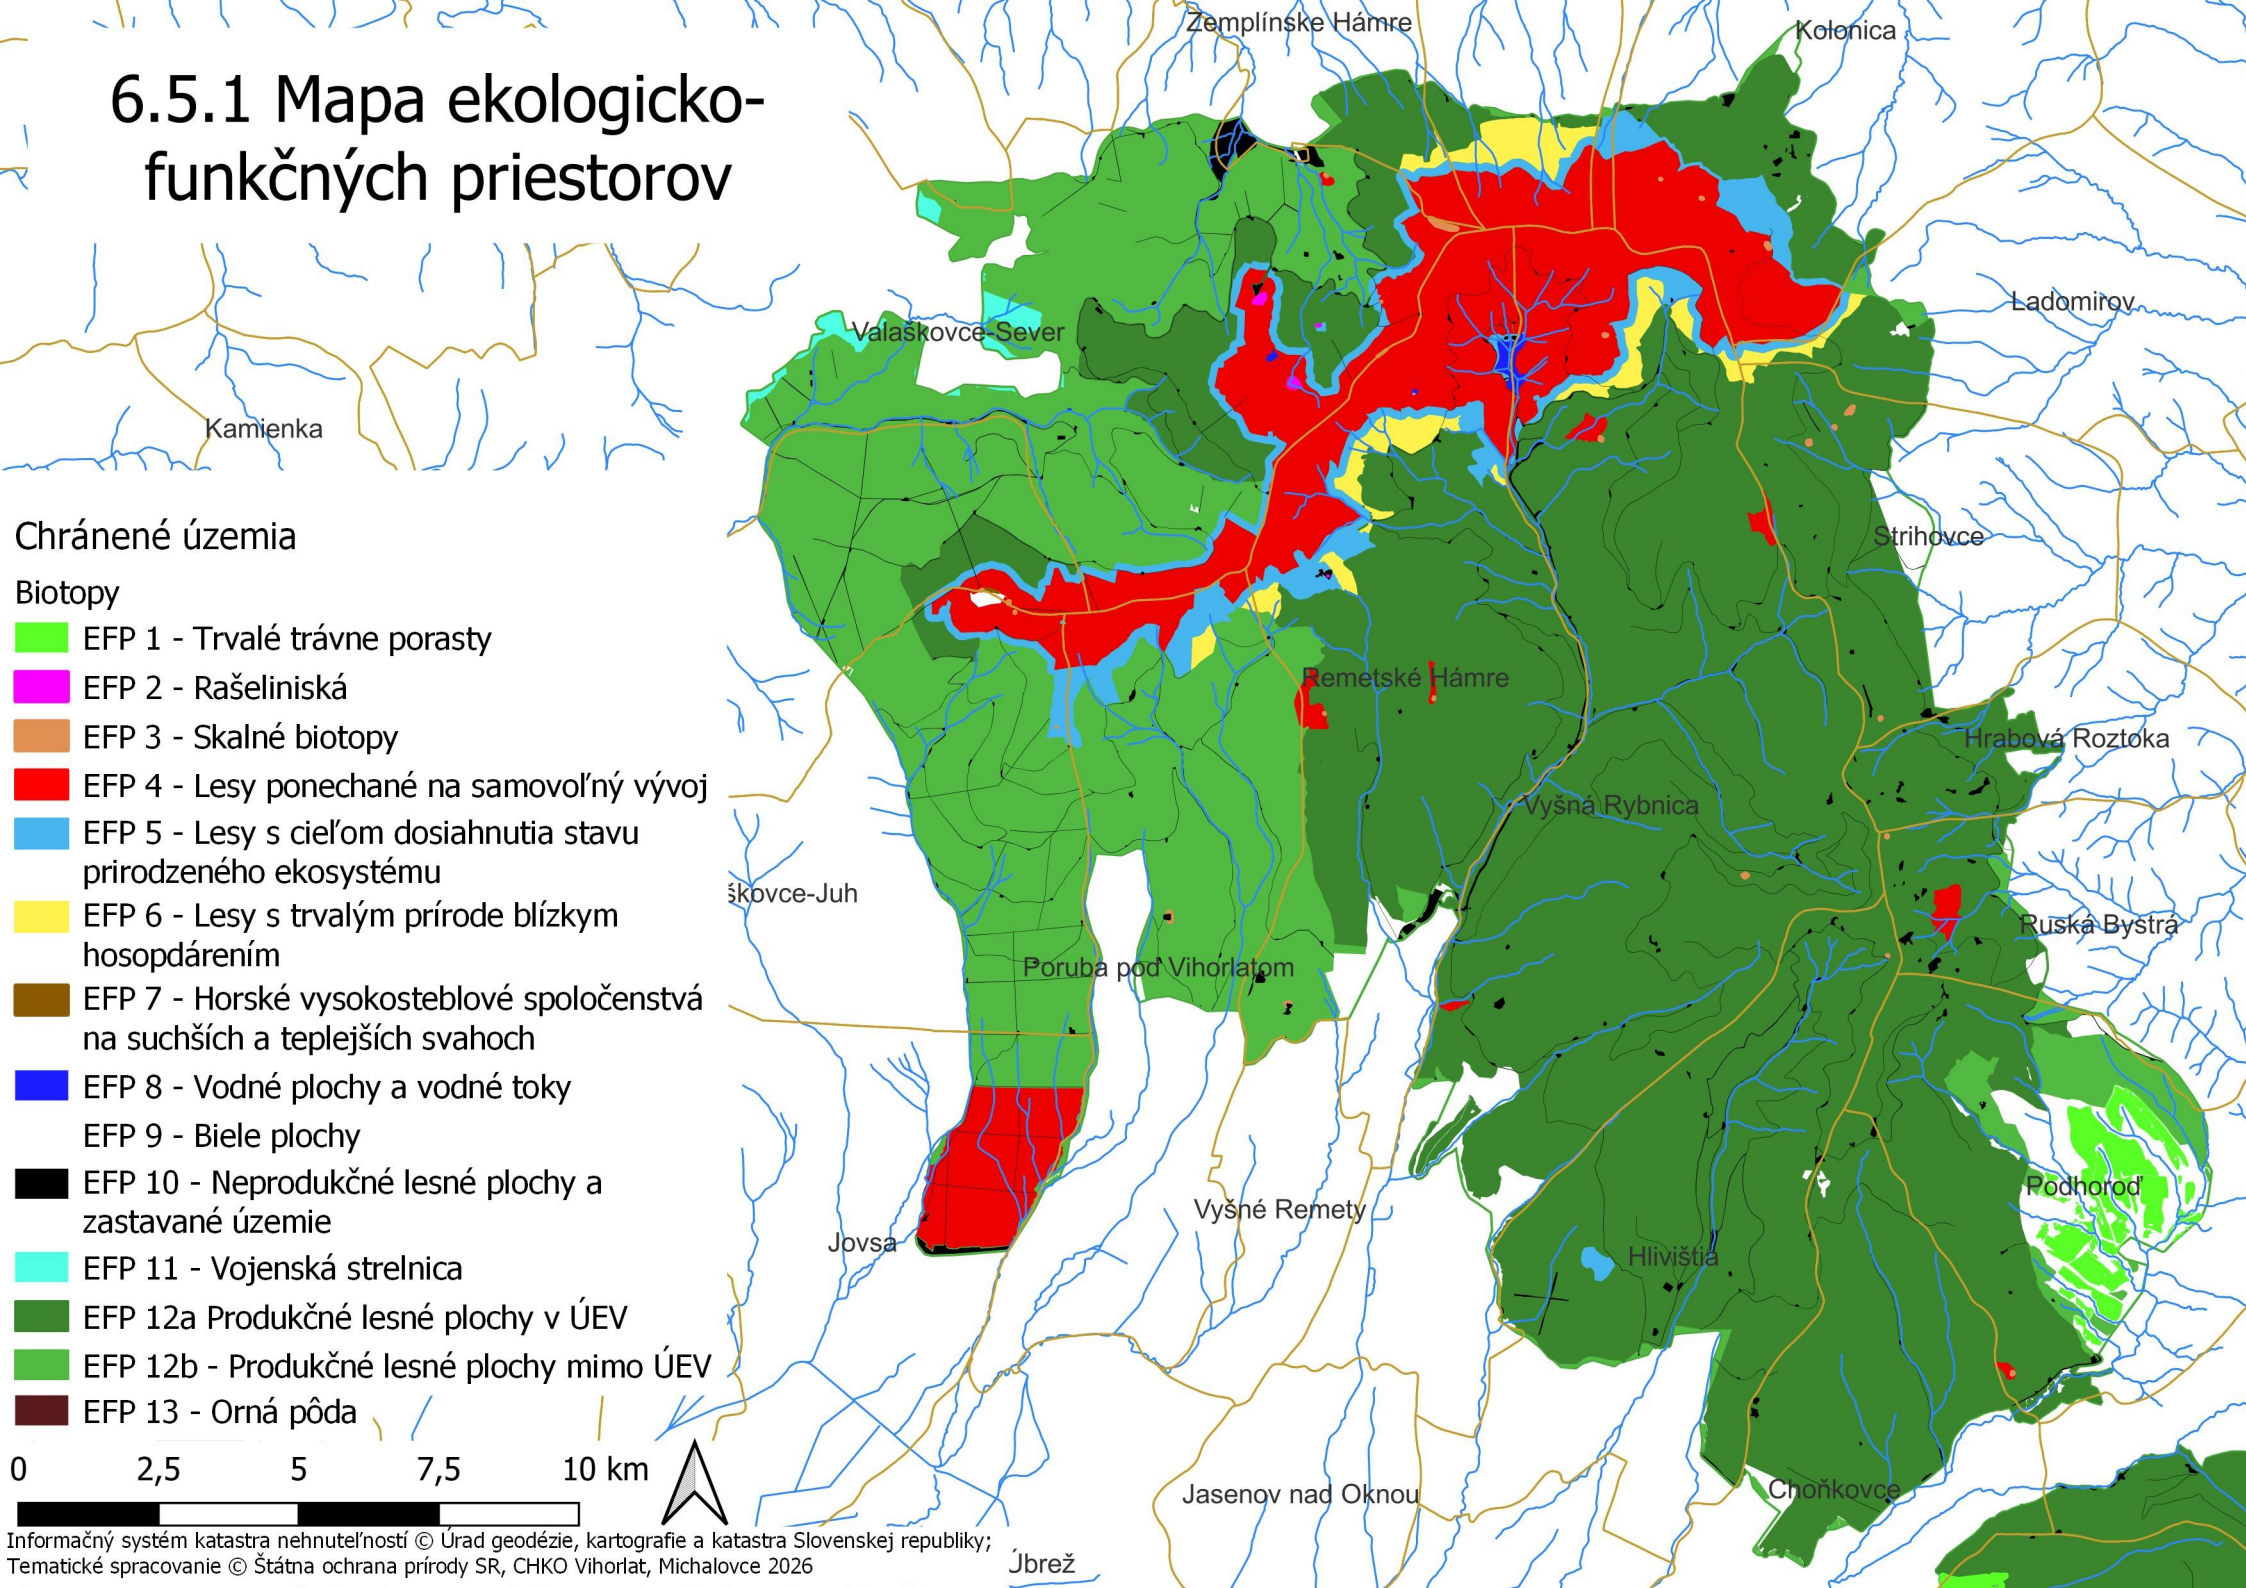

# 6.5.1 Mapa ekologicko-funkčných priestorov

## Chránené územia

### Biotopy

- EFP 1 - Trvalé trávne porasty
- EFP 2 - Rašeliniská
- EFP 3 - Skalné biotopy
- EFP 4 - Lesy ponechané na samovoľný vývoj
- EFP 5 - Lesy s cieľom dosiahnutia stavu prirodzeného ekosystému
- EFP 6 - Lesy s trvalým prírode blízkom hospodárením
- EFP 7 - Horské vysokosteblové spoločenstvá na suchších a teplejších svahoch
- EFP 8 - Vodné plochy a vodné toky
- EFP 9 - Biele plochy
- EFP 10 - Neproduktívne lesné plochy a zastavané územie
- EFP 11 - Vojenská strelnica
- EFP 12a Produktívne lesné plochy v ÚEV
- EFP 12b - Produktívne lesné plochy mimo ÚEV
- EFP 13 - Orná pôda

0 2,5 5 7,5 10 km