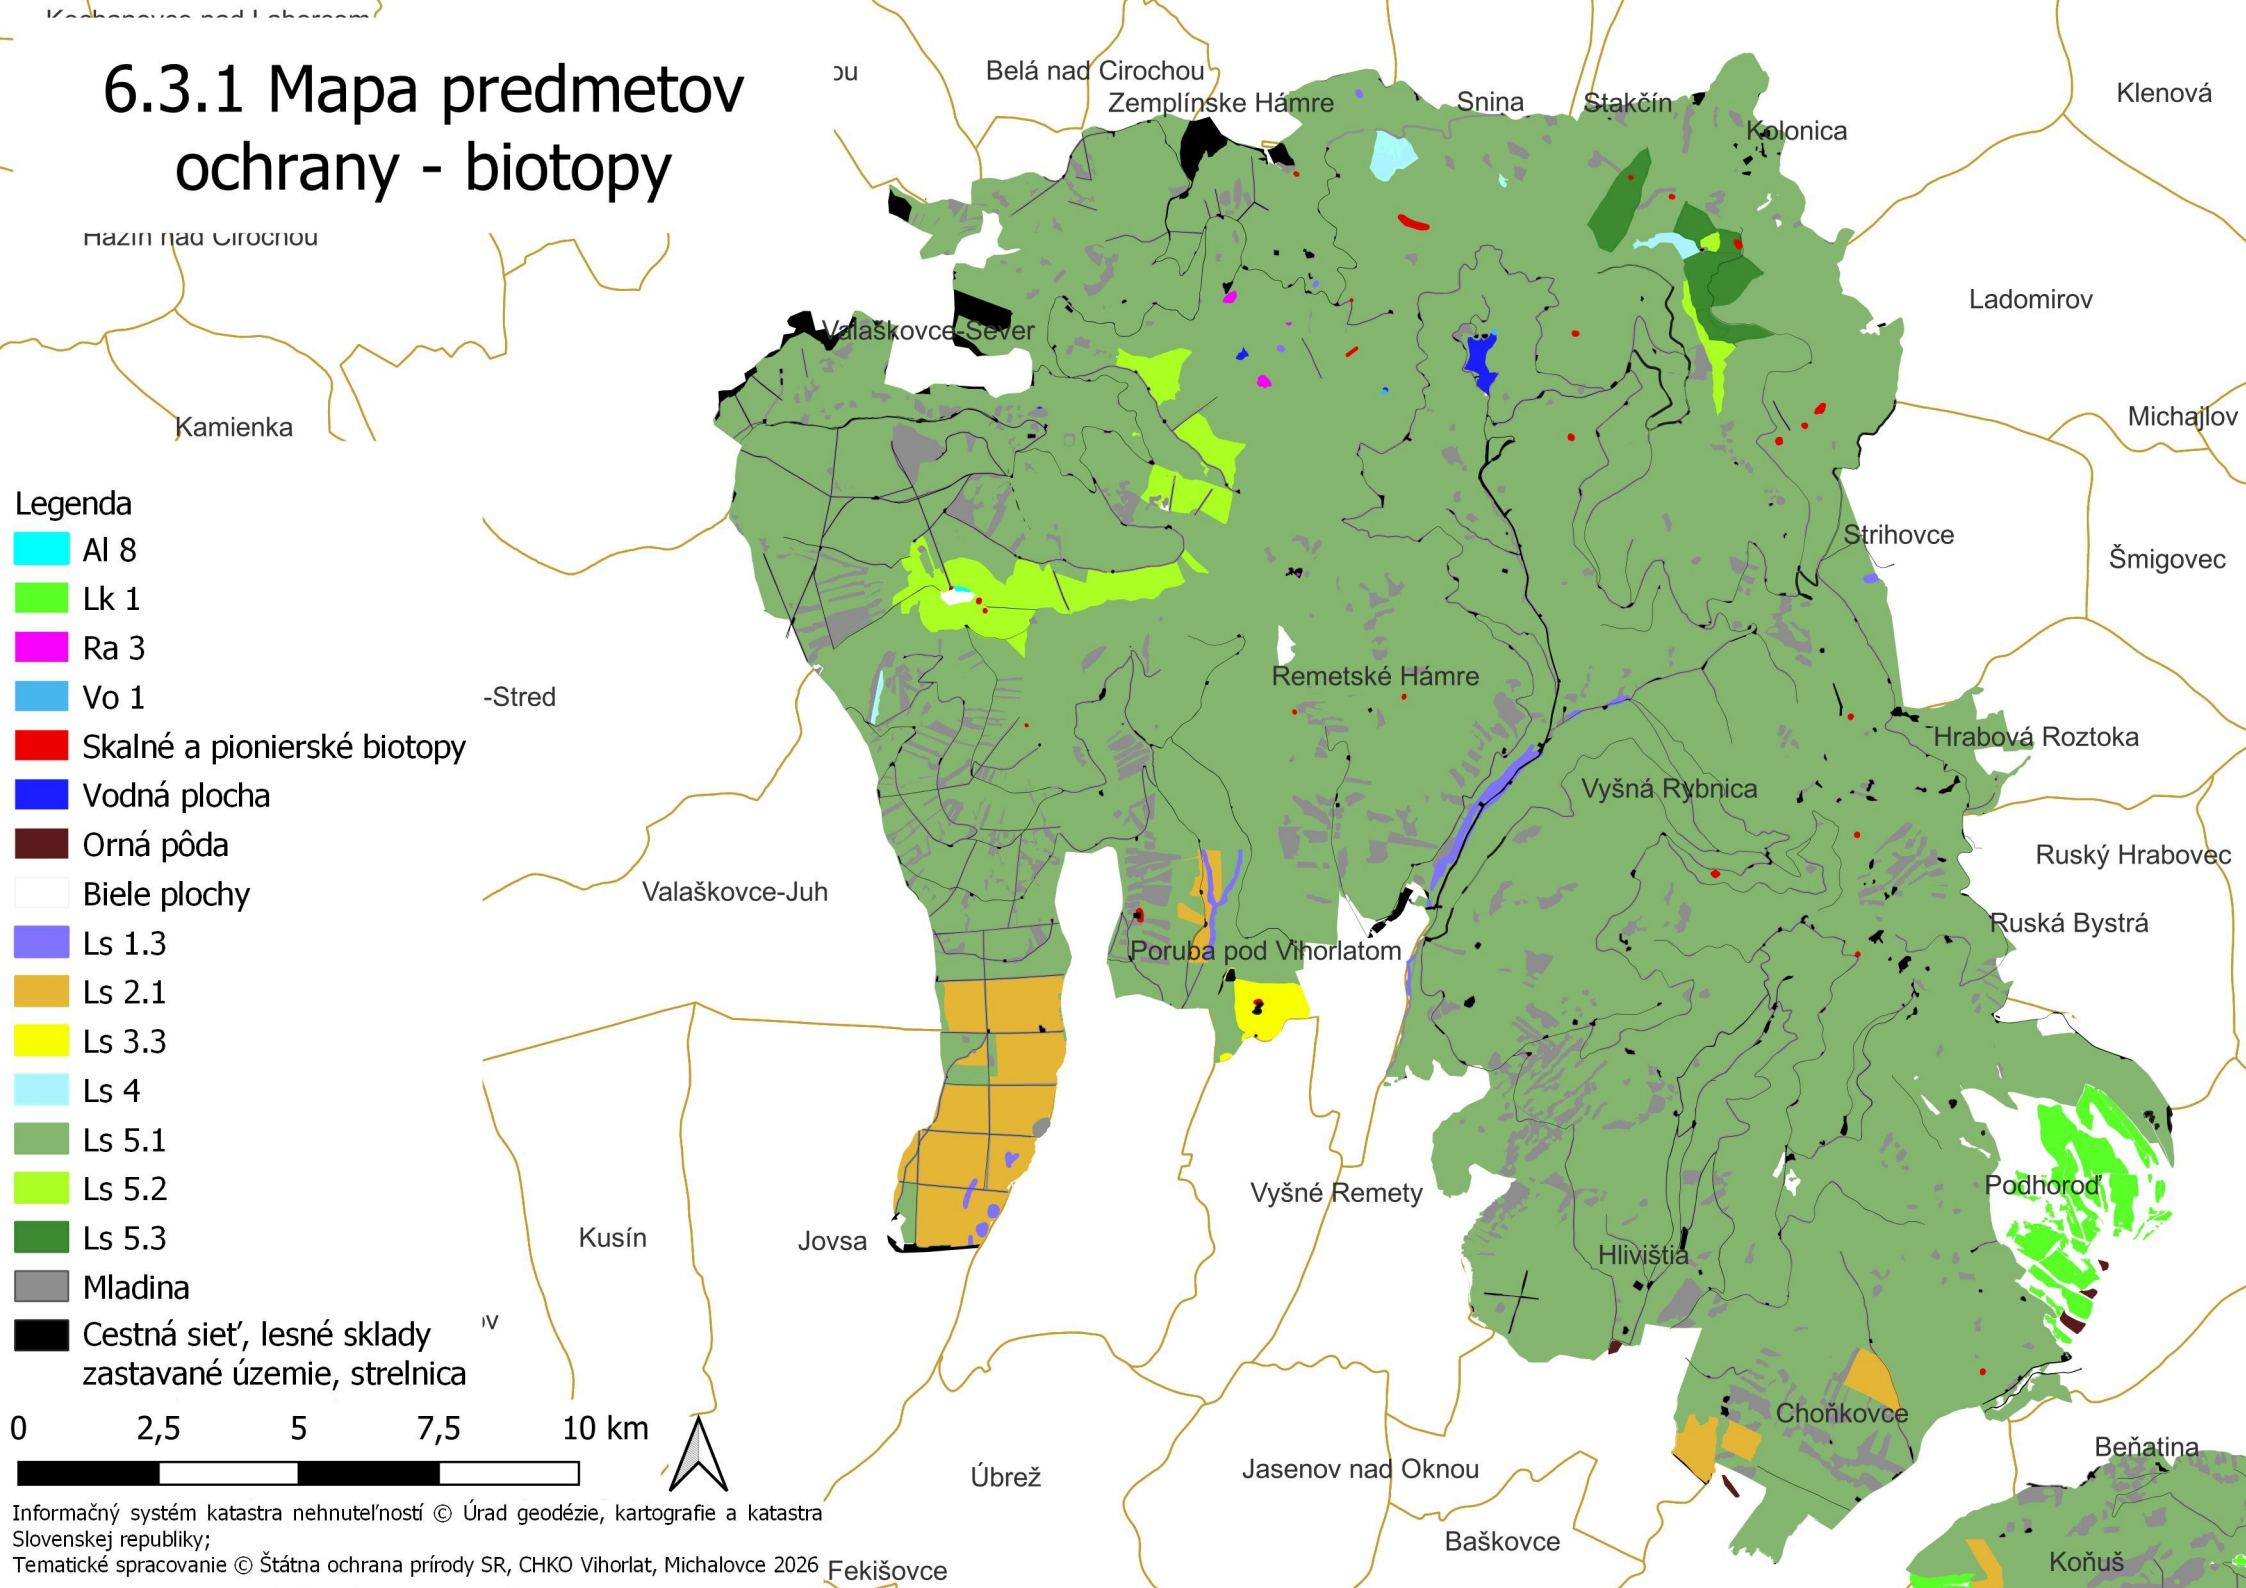

# 6.3.1 Mapa predmetov ochrany - biotopy

- Legenda**
- AI 8
  - Lk 1
  - Ra 3
  - Vo 1
  - Skalné a pionierske biotopy
  - Vodná plocha
  - Orná pôda
  - Biele plochy
  - Ls 1.3
  - Ls 2.1
  - Ls 3.3
  - Ls 4
  - Ls 5.1
  - Ls 5.2
  - Ls 5.3
  - Mladina
  - Cestná sieť, lesné sklady zastavané územie, strelnica