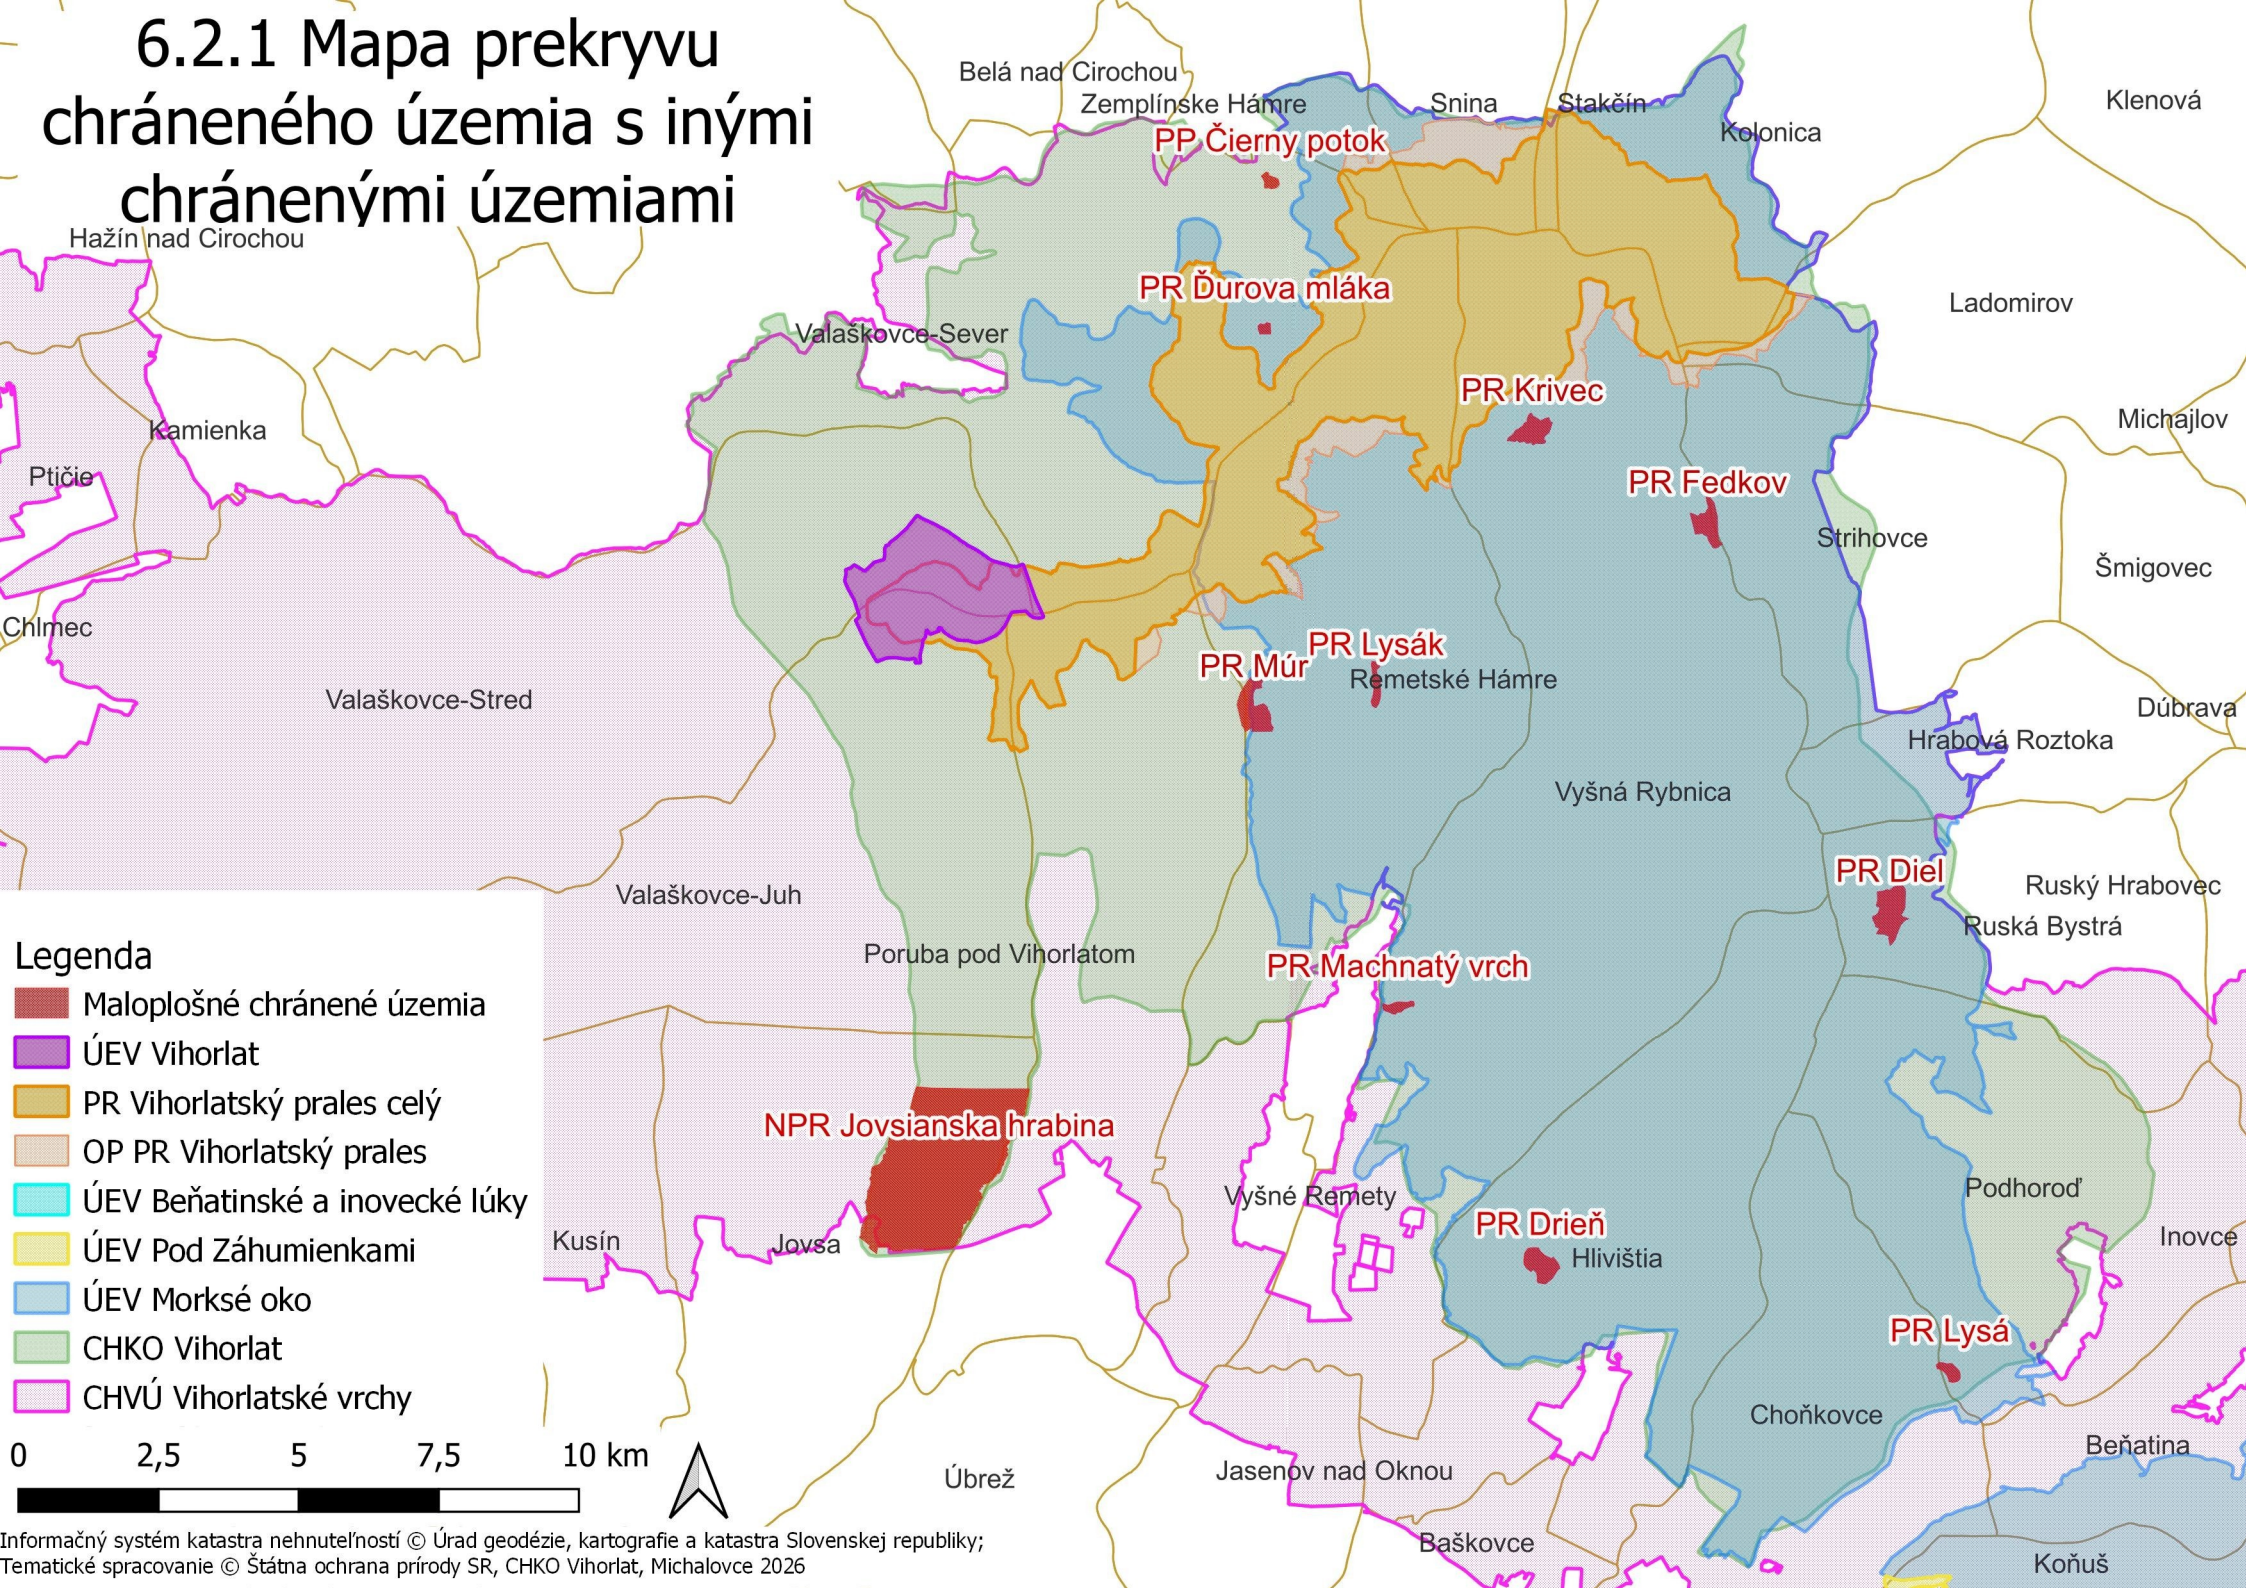

6.2.1 Mapa prekryvu chráneného územia s inými chránenými územiaми

Legenda

- Maloplošné chránené územia
- ÚEV Vihorlat
- PR Vihorlatský prales celý
- OP PR Vihorlatský prales
- ÚEV Beňatinské a inovecké lúky
- ÚEV Pod Záhumienkami
- ÚEV Morské oko
- CHKO Vihorlat
- CHVÚ Vihorlatské vrchy

0 2,5 5 7,5 10 km