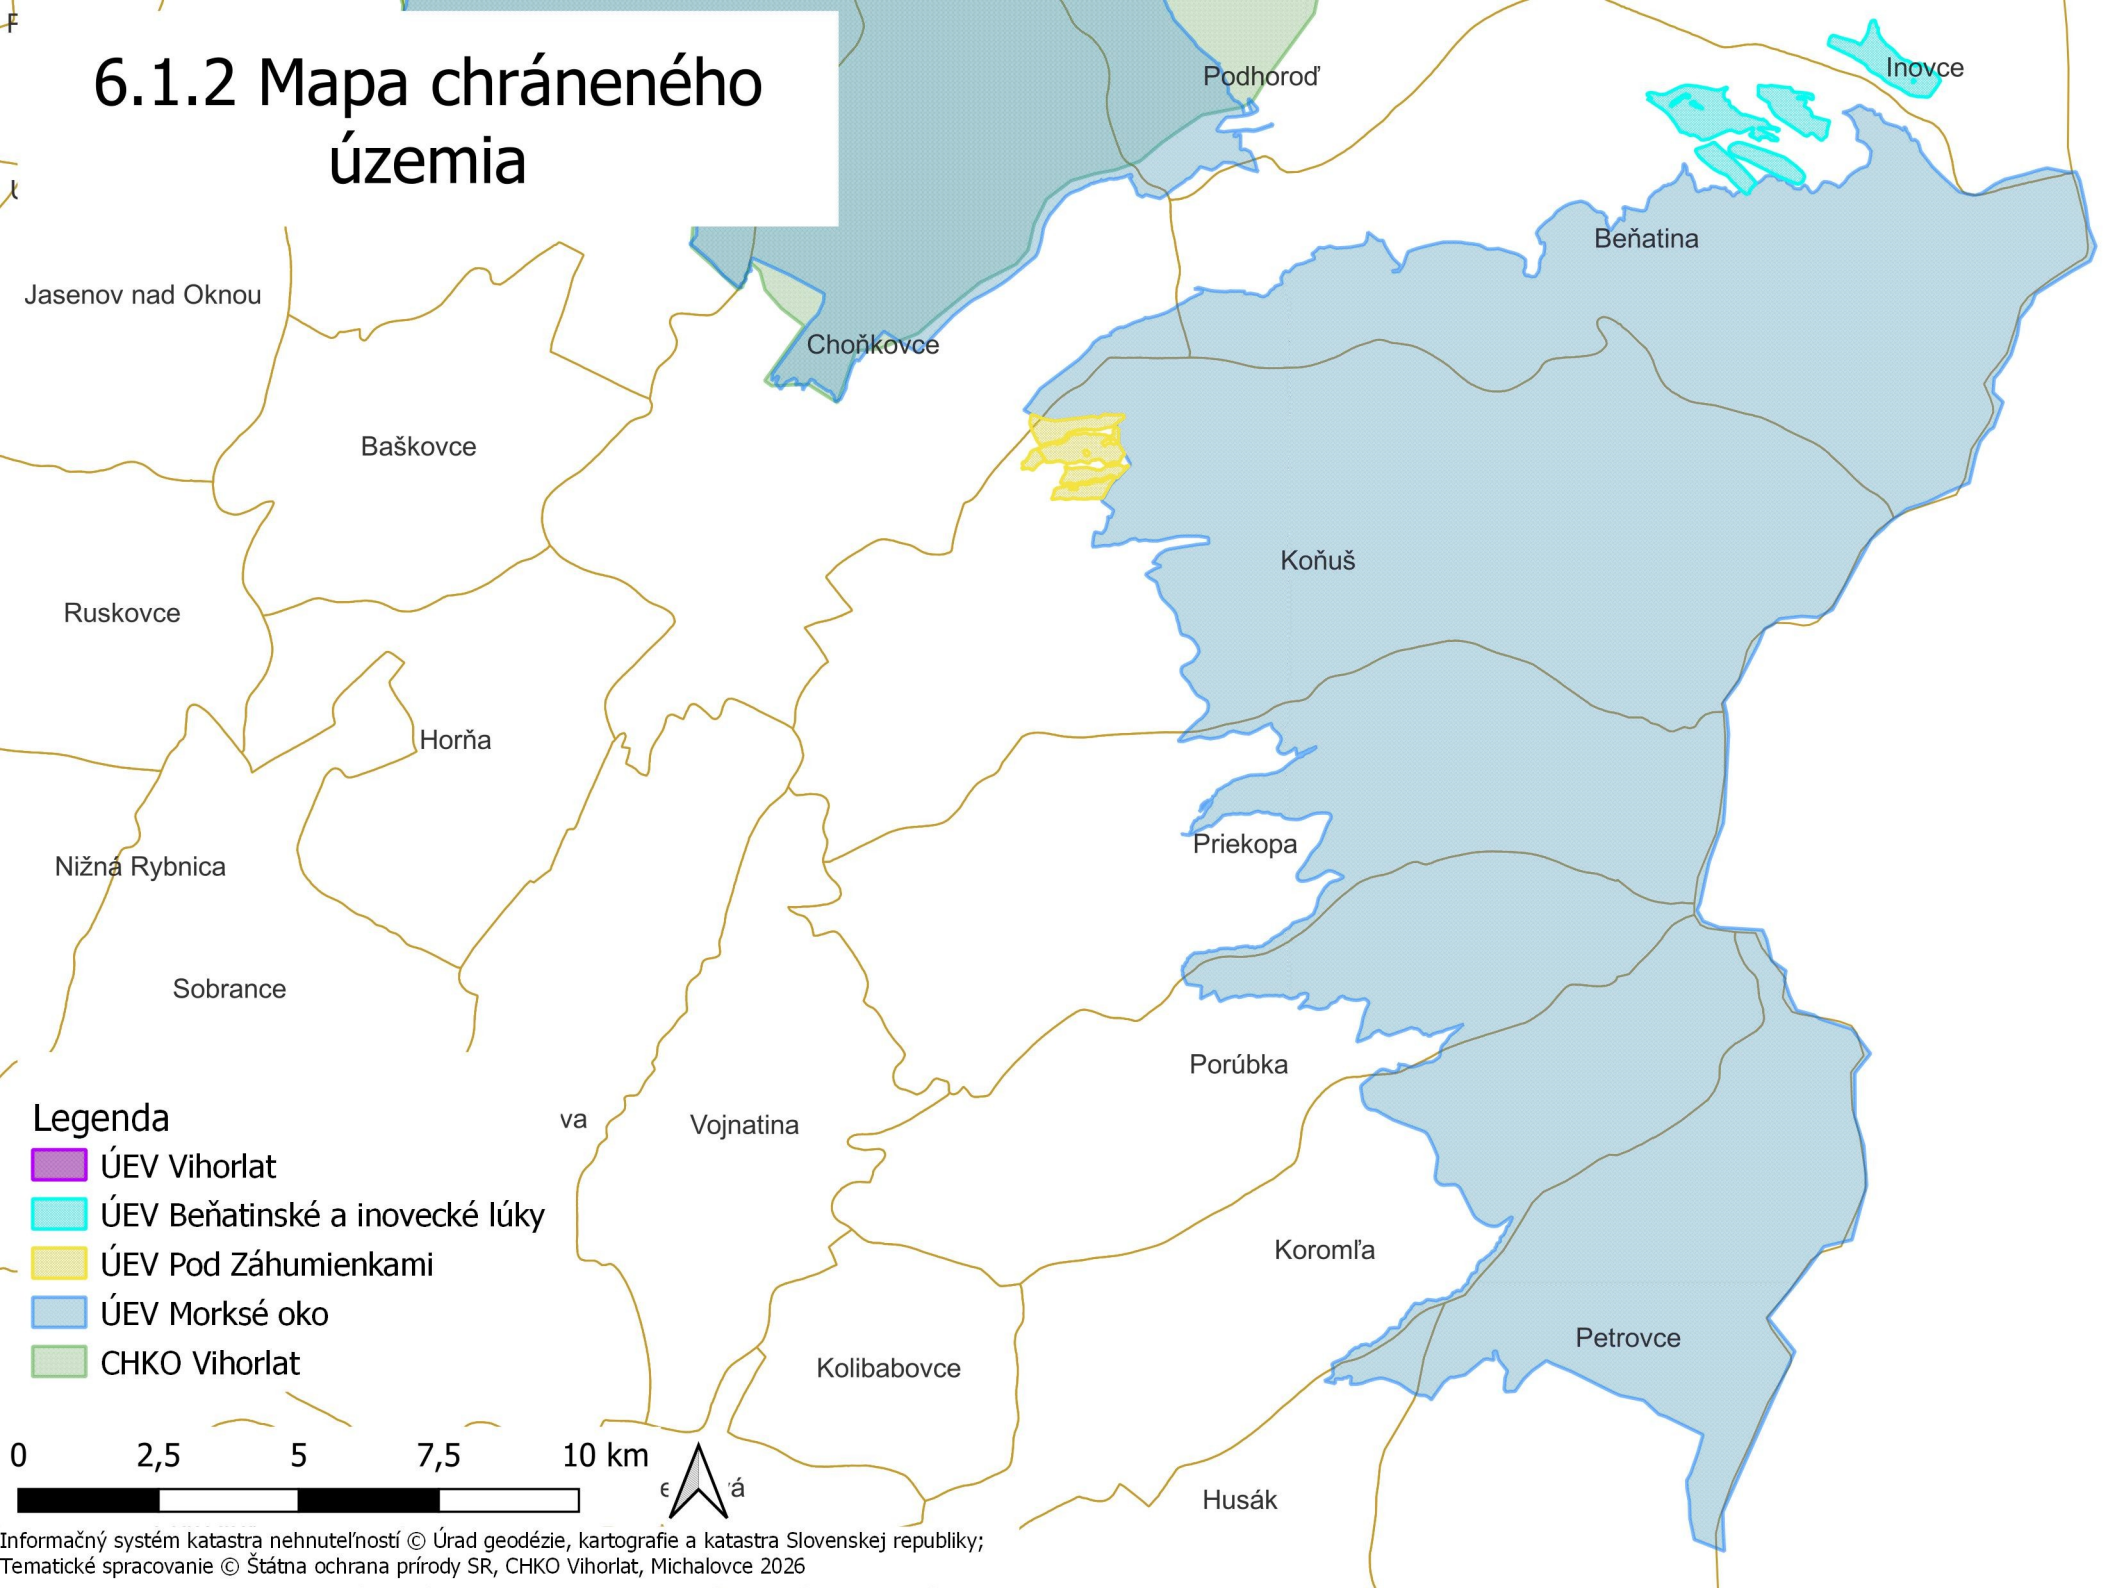

# 6.1.2 Mapa chráneného územia

- Legenda**
- ÚEV Vihorlat
  - ÚEV Beňatinské a inovecké lúky
  - ÚEV Pod Záhumienkami
  - ÚEV Morské oko
  - CHKO Vihorlat